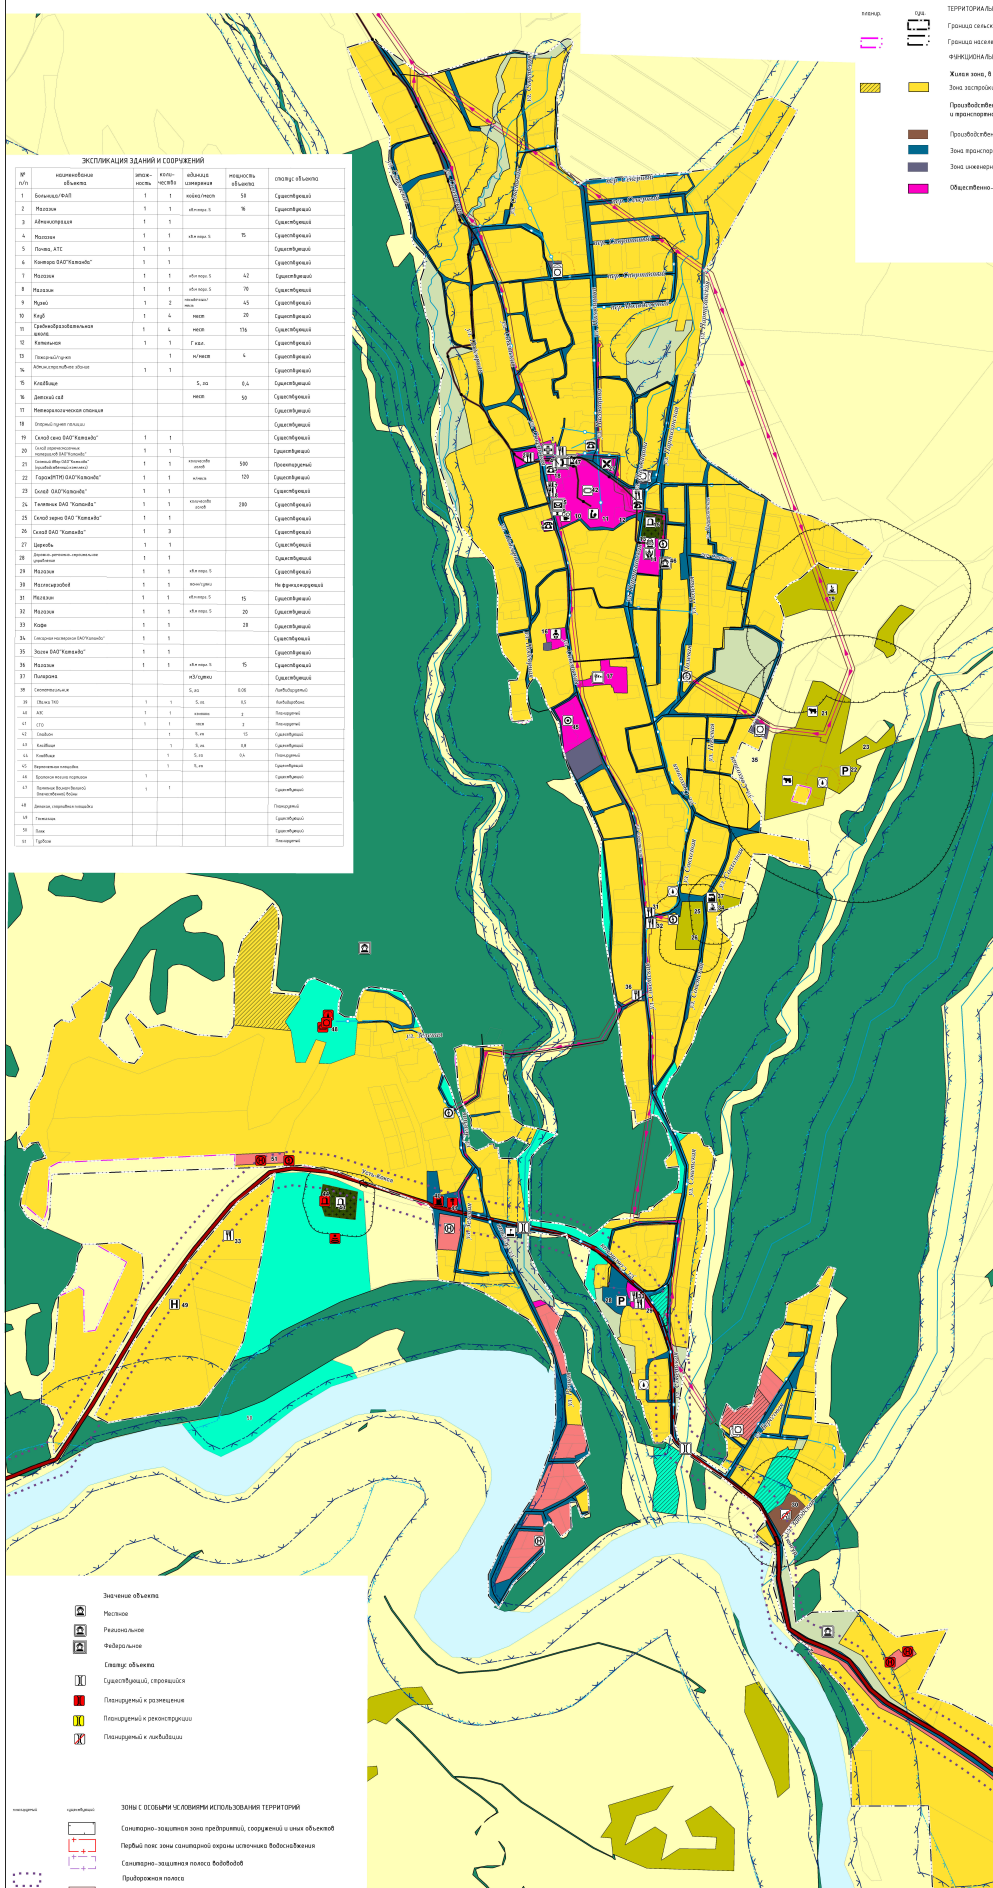

Генеральный план МО Катандинское сельское поселение Усть-Коксинского района Республики Алтай

Фрагмент карты существующих и планируемых объектов на территории поселения с. Катанда

1. **УСЛОВНЫЕ ОБОЗНАЧЕНИЯ**
2. **ТЕРРИТОРИАЛЬНЫЕ ГРАНИЦЫ**
3. Границы сельского поселения
   - Границы населенного пункта
   - Функциональные зоны
   - Зона жилой, в том числе
   - Зона застройки индивидуальными жилыми домами
   - Зона обслуживания зон, зон инженерной и транспортной инфраструктуры, в том числе
   - Зона обслуживания зон
   - Зона проектной инфраструктуры
   - Зона инженерной инфраструктуры
   - Общественно-деловые зоны

1. **ЗОНА**
2. Зона сельскохозяйственного использования, в том числе
   - Зона сельскохозяйственных угодий
   - Зона обслуживания зон сельскохозяйственных профессий
   - Зона рекреационно-оздоровительная, в том числе
   - Зона оздоровления парковой области (парки, сады, скверы, бульвары, городские леса)
   - Зона обслуживания зон
   - Зона социально-назначенная, в том числе
   - Зона клубная
   - Зона обслуживания и зонирования объектов
3. **ПРИРОДНЫЕ ОБЪЕКТЫ**
4. Границы местности